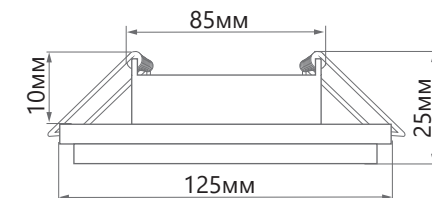

Ступенчатый корпус светильника подсвечивается встроенной диодной лентой изнутри, создавая эффект объёма.

Светильник может устанавливаться как в подвесные, так и в натяжные потолки. Светильник оборудован драйвером для подключения светодиодной подсветки для прямого включения в сеть 230V и в качестве основного источника света используются лампы GX53.

ПРЕИМУЩЕСТВА:

- Под лампу с цоколем GX53
- Простой и быстрый монтаж

Модель	Артикул	Макс. мощность лампы	Мощность подсветки	Цветовая температура подсветки	Кол-во светодиодов	Цвет стекла	Размеры D×H	Встраиваемый размер
CD5023	40521	15W	4W	4000K	20LED	матовый	125×125×25мм	Ø85мм